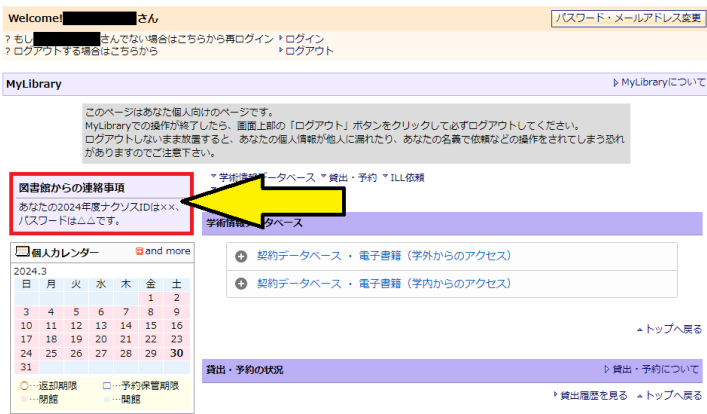

NAXOS MUSIC LIBRARY

ナクソス・ミュージック・ライブラリー (NML) は、クラシックを中心としたインターネット音楽配信サイトです。本学学生・教職員は、以下の利用登録によって、個人のパソコン、タブレット、スマートフォンから、CD 約 16 万枚分の楽曲にアクセスできます。

<ナクソスミュージックライブラリーの設定方法>

1. パソコン、もしくはスマホのブラウザから図書館 OPAC の [MyLibrary](#) の画面を開く。
2. MyLibrary に ログイン。
3. 「図書館からの連絡事項」に記載されたナクソス ID とパスワードを確認。