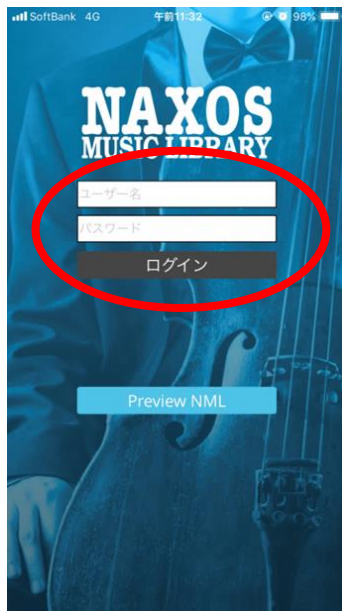

NAXOS MUSIC LIBRARY

ナクソス・ミュージック・ライブラリー (NML) は、クラシックを中心としたインターネット音楽配信サイトです。本学学生・教職員は、以下の利用登録によって、個人のパソコン、タブレット、スマートフォンから、CD 約 16 万枚分の楽曲にアクセスできます。

<ナクソスミュージックライブラリーの設定方法>

1. パソコン、もしくはスマホのブラウザから図書館 OPAC の [MyLibrary](#) の画面を開く。
2. MyLibrary に ログイン。
3. 「図書館からの連絡事項」に記載されたナクソス ID とパスワードを確認。

東京音楽大学附属図書館 OPAC
MyLibrary ログインページ

※MyLibrary にログインできない場合は、図書館受付スタッフにお声かけください。
※スマホ OPAC では、「図書館からの連絡事項」が表示されません。

4. ブラウザやアプリに ID とパスワードを入ると利用できます。

ブラウザ版 <https://ml.naxos.jp/>

アプリ「NML 日本語版」

ID、パスワードは他人に教えない
ください。不正が発覚した場合は
利用停止となります。