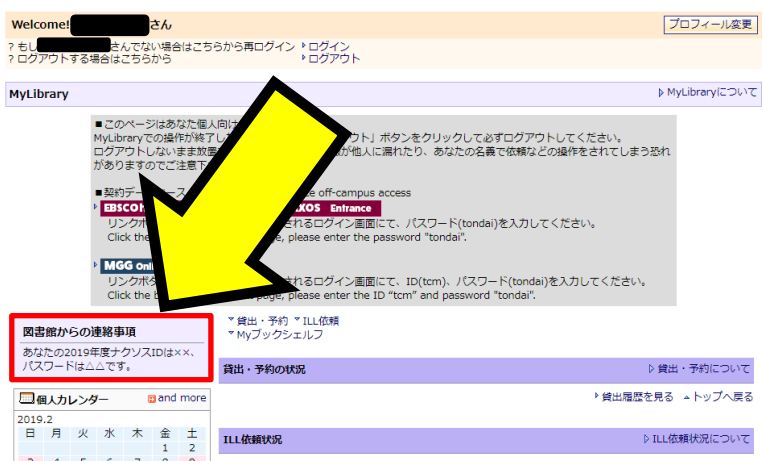

NAXOS MUSIC LIBRARY

ナクソス・ミュージック・ライブラリー (NML) は、クラシックを中心としたインターネット音楽配信サイトです。本学学生・教職員は、以下の利用登録によって、個人のパソコン、タブレット、スマートフォンから、CD約13万枚分の楽曲にアクセスできます。

<ナクソスミュージックライブラリーの設定方法>

1. パソコン、もしくはスマホのブラウザから図書館 OPAC の MyLibrary の画面を開く。
2. MyLibrary に ログイン。
3. 「図書館からの連絡事項」に記載されたナクソス ID とパスワードを確認。

東京音楽大学附属図書館 OPAC MyLibrary ログインページ

※MyLibrary にログインできない場合は、図書館受付スタッフにお声かけください。

※スマホ OPAC では、「図書館からの連絡事項」が表示されません。

4. ブラウザやアプリに ID とパスワードを入れます。

ブラウザ版 <http://ml.naxos.jp>

アプリ「NML 日本語版」

iPhone 版は
こちら

Android 版は
こちら