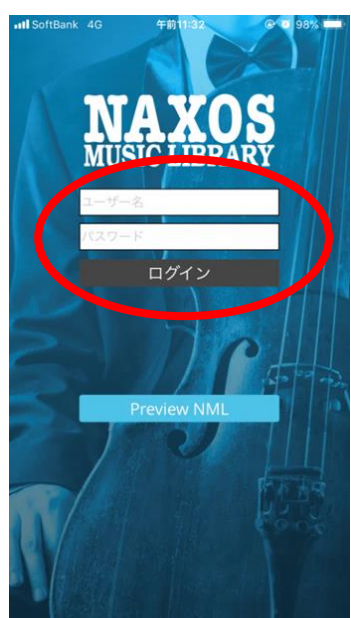

NAXOS MUSIC LIBRARY

ナクソス・ミュージック・ライブラリー (NML) は、クラシックを中心としたインターネット音楽配信サイトです。本学学生・教職員は、以下の利用登録によって、個人のパソコン、タブレット、スマートフォンから、CD約13万枚分の楽曲にアクセスできます。

<ナクソスミュージックライブラリーの設定方法>

1. パソコン、もしくはスマホのブラウザから図書館 OPAC の MyLibrary の画面を開く。
2. MyLibrary に ログイン。
3. 「図書館からの連絡事項」に記載されたナクソス ID とパスワードを確認。

東京音楽大学附属図書館 OPAC MyLibrary ログインページ

※MyLibrary にログインできない場合は、図書館受付スタッフにお声かけください。

※スマホ OPAC では、「図書館からの連絡事項」が表示されません。

4. ブラウザやアプリに ID とパスワードを入れます。

ブラウザ版 <http://ml.naxos.jp>

アプリ「NML 日本語版」

iPhone 版は
こちら

Android 版は
こちら