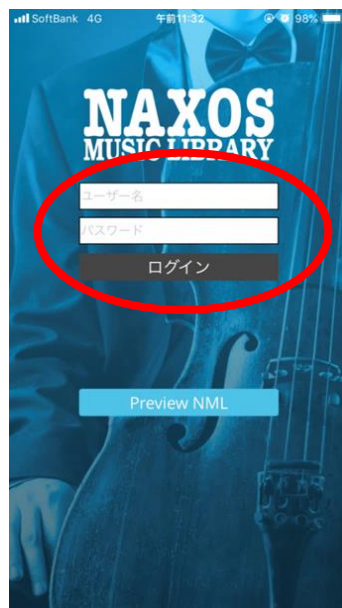

## <ナクソスミュージックライブラリーの設定方法>

1. パソコン、もしくはスマホのブラウザから図書館 OPAC の [MyLibrary の画面](#) を開く。
2. MyLibrary に ログイン。
3. 「図書館からの連絡事項」に記載されたナクソス ID とパスワードを確認。

東京音楽大学附属図書館 OPAC  
[MyLibrary ログインページ](#)

※MyLibrary にログインできない場合は、  
図書館受付スタッフにお声かけください。  
※スマホ OPAC では、「図書館からの連絡事項」が表示されません。

4. ブラウザやアプリに ID とパスワードを入ると利用できます。

ブラウザ版 <https://ml.naxos.jp/>

アプリ「NML 日本語版」

iPhone 版は  
[こちら](#)

Android 版は  
[こちら](#)

ID、パスワードは他人に教えない  
ください。不正が発覚した場合は  
利用停止となります。