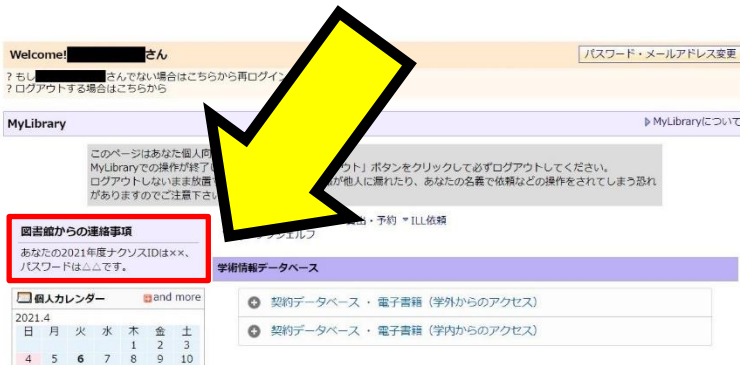

# NAXOS MUSIC LIBRARY

ナクソス・ミュージック・ライブラリー (NML) は、クラシックを中心としたインターネット音楽配信サイトです。本学学生・教職員は、以下の利用登録によって、個人のパソコン、タブレット、スマートフォンから、CD 約 14 万枚分の楽曲にアクセスできます。

## <ナクソスミュージックライブラリーの設定方法>

1. パソコン、もしくはスマホのブラウザから図書館 OPAC の [MyLibrary の画面](#) を開く。
2. MyLibrary に ログイン。
3. 「図書館からの連絡事項」に記載されたナクソス ID とパスワードを確認。

東京音楽大学附属図書館 OPAC  
[MyLibrary ログインページ](#)

※MyLibrary にログインできない場合は、  
図書館受付スタッフにお声かけください。  
※スマホ OPAC では、「図書館からの連絡事項」が表示されません。