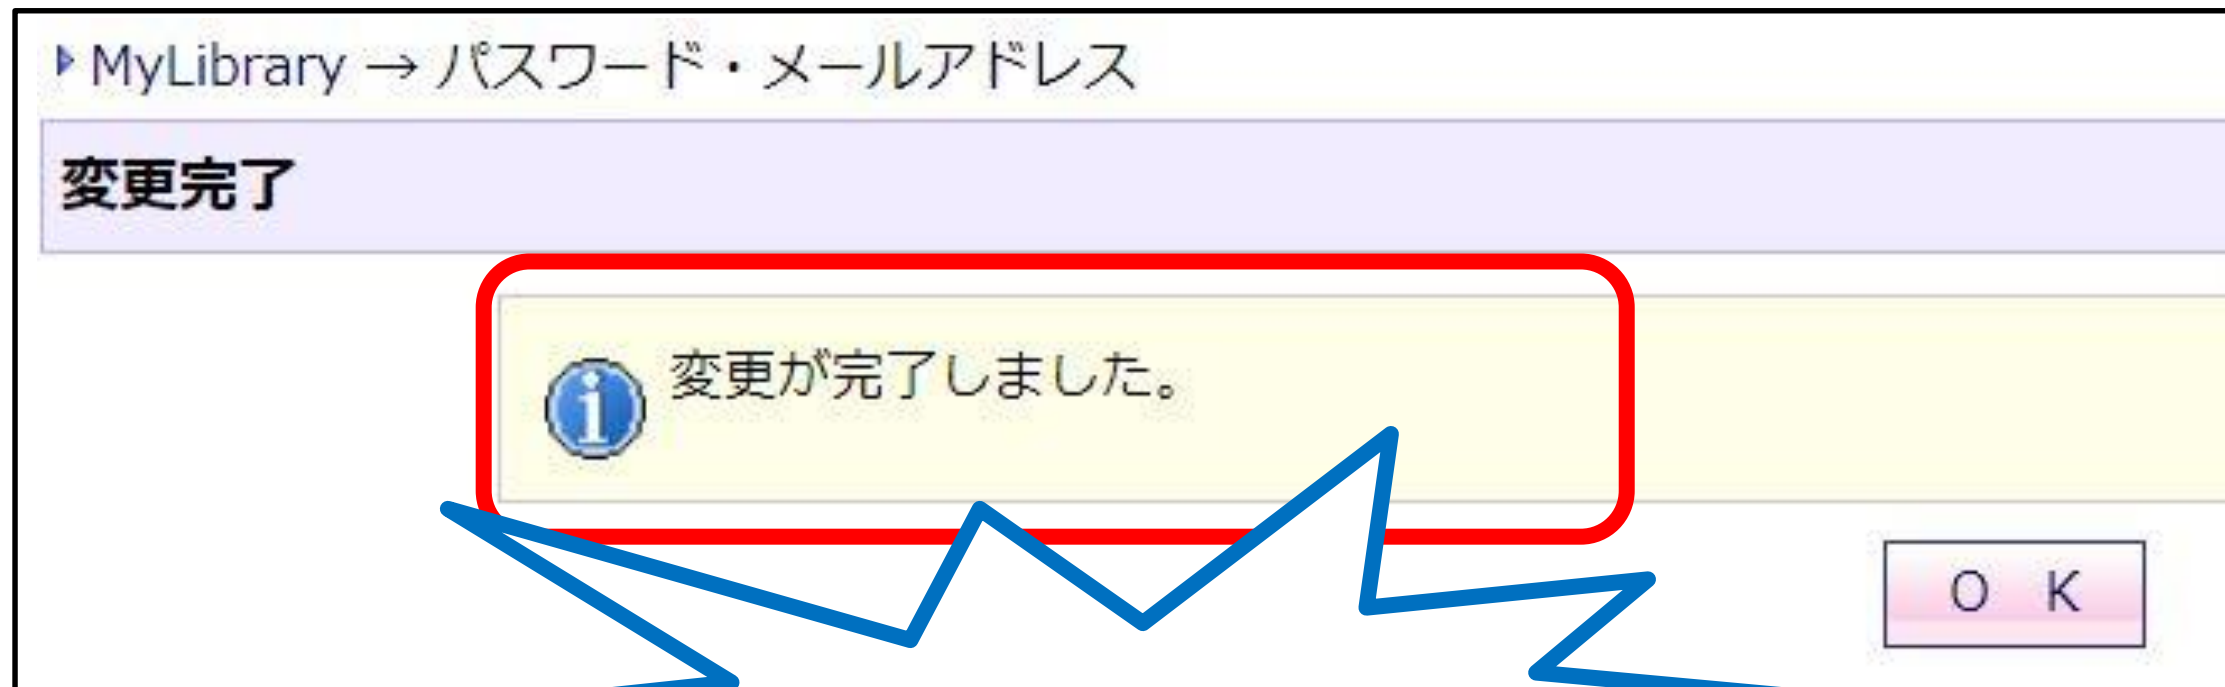

(6)「確認」「OK」ボタンをクリックして、以下の表示を確認すれば完了です。

必ず確認！！